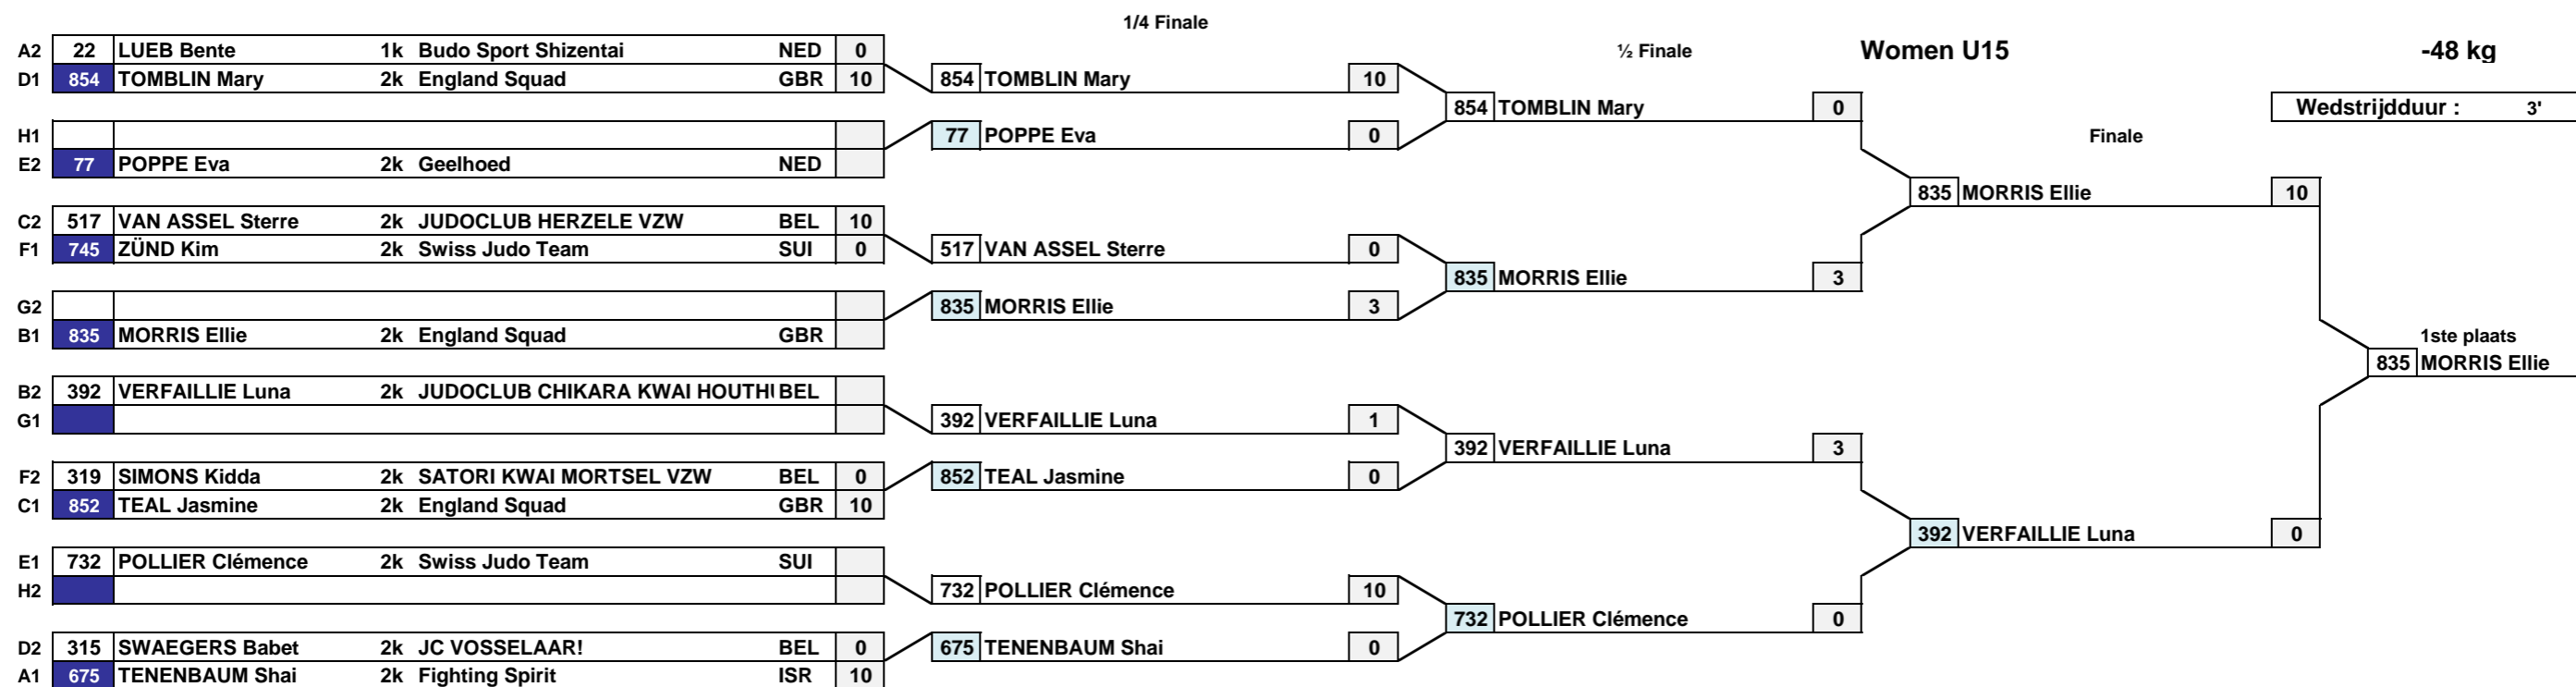

Vlaamse Judofederatie

POULE F

VAN 6

Women U15

-48 kg

Mat :

Naam+Voornaam, Club		1	2	3	4	WINS	POINTS	PLACE
78	POPPE Neomi Geelhoed	NED 1k 1	0	0		0	0	3
319	SIMONS Kidda SATORI KWAI MORTSEL VZW	BEL 2k 2	10	0		1	10	2
745	ZÜND Kim Swiss Judo Team	SUI 2k 3	10	3		2	13	1
		4						

Wedstrijdduur: **3'**

alleen technische punten invullen

Ippon = 10 Waza-Ari = 3 Shido = 1

poule van 3: 1-2, 2-3, 1-3

poule van 4: 1-2, 3-4, 1-3, 2-4, 1-4, 2-3

29/10/2017 15:35

T.O.:

kolom 1