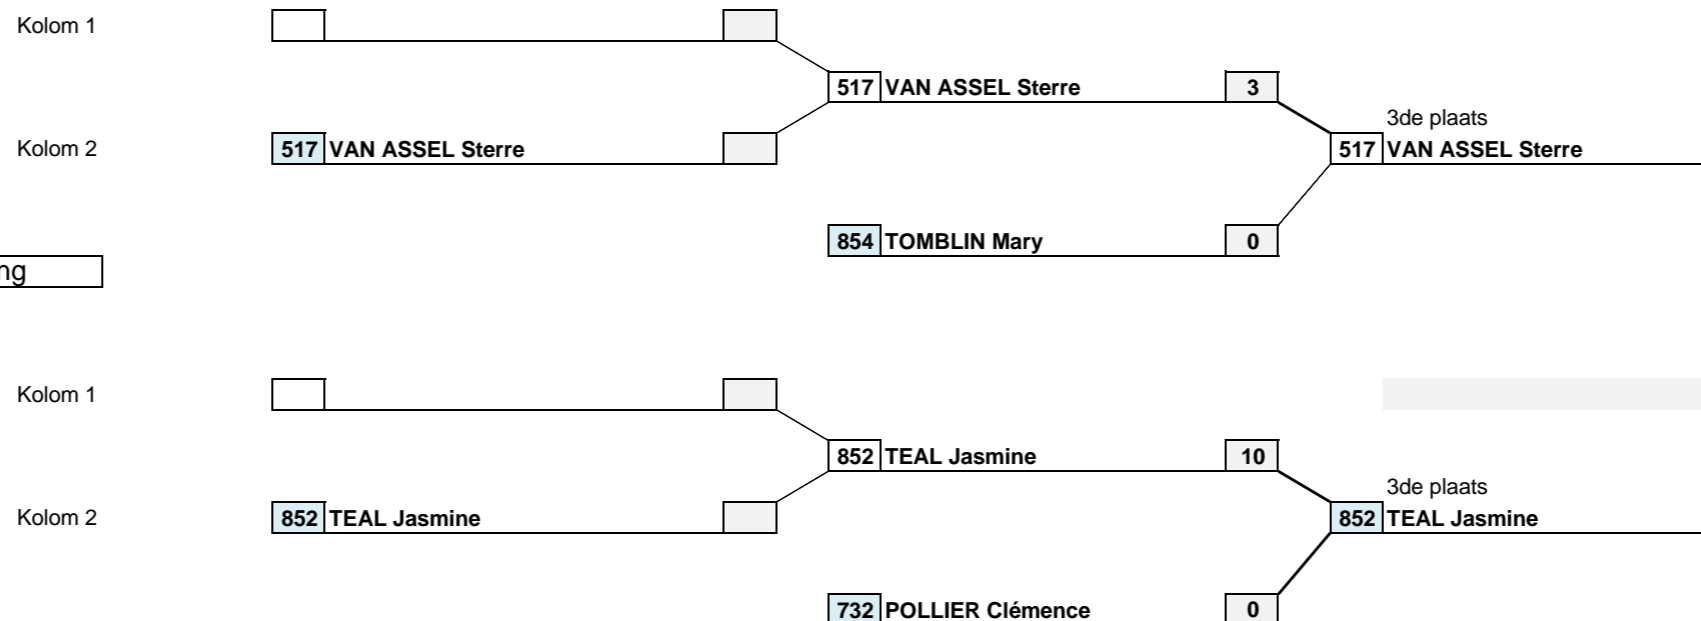

Ippon = 10 Waza-Ari = 7 Yuko = 5 Shido = 1

29/10/17 15:35

Lommel
Flanders Judo Cup
Vlaamse Judofederatie
29/10/17